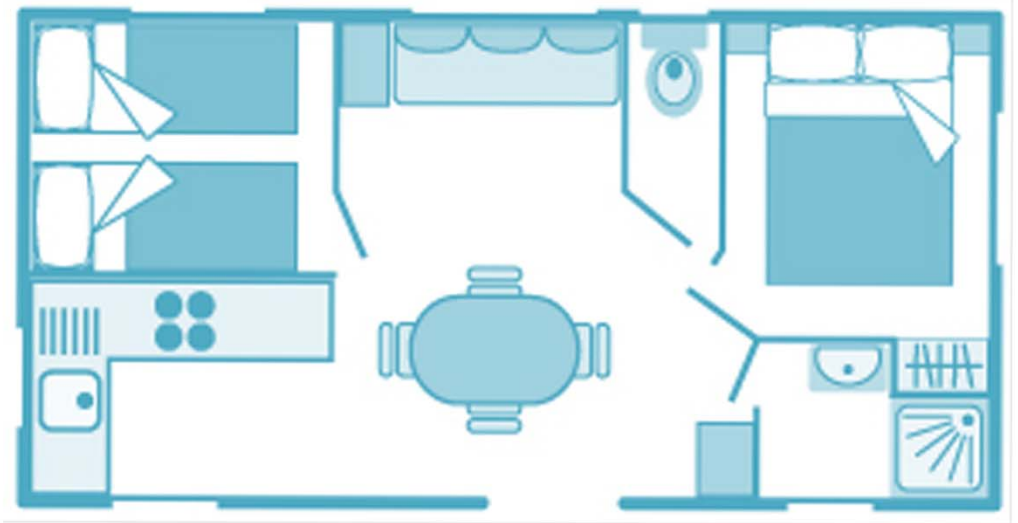

Année 2011

4 Pers. - 2 Ch. **** - 31m² BALTHAZAR

- 1 chambre avec un lit double (160cm)
- 1 chambre avec 2 lits jumeaux (80cm)
- Séjour,
- Cuisine équipée (gazinière, four micro-onde, réfrigérateur-congélateur, lave-vaisselle),
- Salle d'eau (lavabo, douche), WC séparé,
- Chauffage électrique,
- Salon de jardin et parasol,
- Draps et serviettes de toilette fournis,