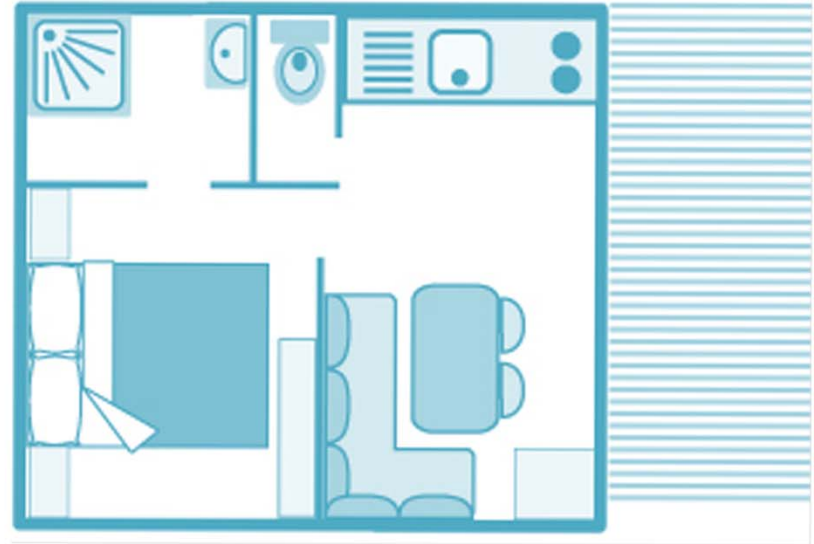

Photos non-contractuelles

2 Pers. - 1 Ch. **** - 20m² BORDELAISE

FORMULE LOCATION À LA NUIT :

- 1 chambre avec un lit double (140cm)
- Séjour
- Cuisine équipée (gazinière, four micro-onde, réfrigérateur)
- Salle d'eau (lavabo, douche); WC séparé
- Chauffage électrique
- Salon de jardin et parasol
- Draps et serviettes de toilette fournis
- Ecran TV et Wifi.