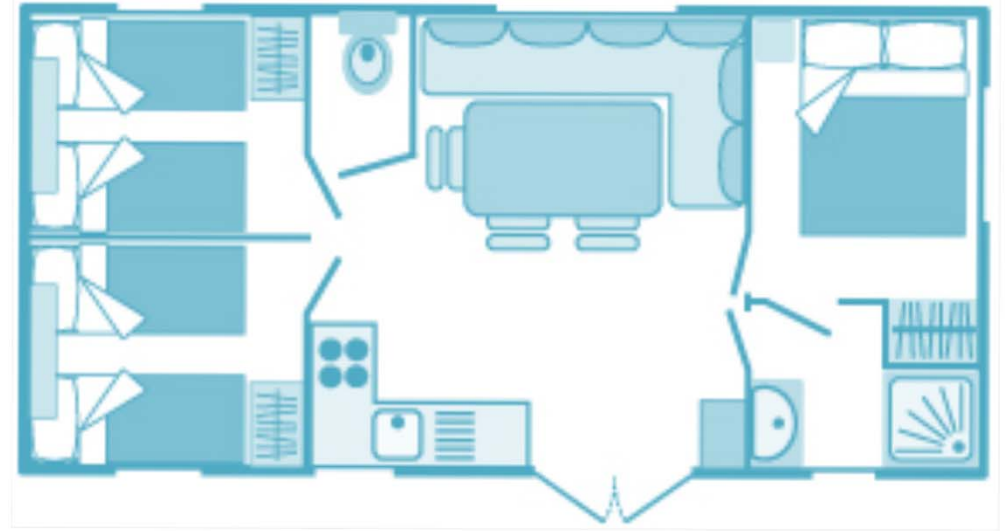

# 6 Pers. - 3 Ch. \*\* - 32m<sup>2</sup>

## JEROBOAM

- 1 chambre avec un lit double (140cm),
- 2 chambres avec 2 lits jumeaux (70cm),
- Séjour,
- Cuisine équipée (gazinière, four micro-onde, réfrigérateur),
- Salle d'eau (lavabo, douche), WC séparé,
- Chauffage électrique,
- Salon de jardin et parasol.