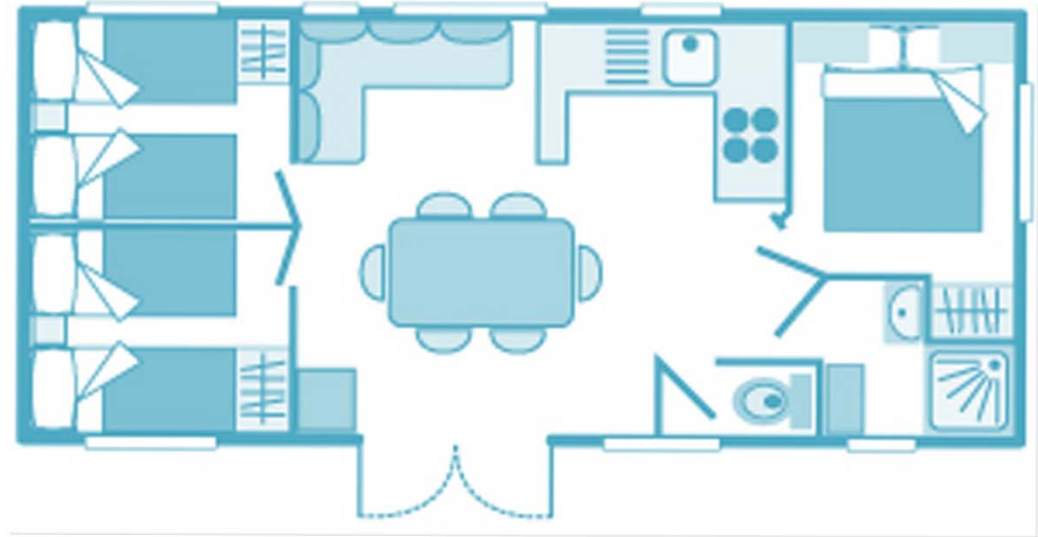

Année 2011

6 Pers. - 3 Ch. **** - 32m² MELCHIOR

- 1 chambre avec un lit double (160cm),
- 2 chambres avec 2 lits jumeaux (80cm),
- Séjour,
- Cuisine équipée (gazinière, four micro-onde, réfrigérateur-congélateur, lave-vaisselle),
- Salle d'eau (lavabo, douche), WC séparé,
- Chauffage électrique,
- Salon de jardin et parasol,
- Draps et serviettes de toilette fournis.